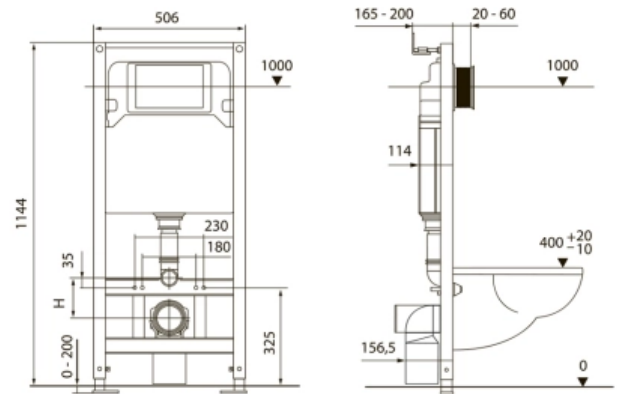

## TECE TECEspring V Комплект TECEspring для установки подвесного унитаза с панелью смыва TECEspring V панель смыва черная матовая S955202

### Характеристики

- Производитель: **TECE**
- Коллекция: **TECEspring V**
- Страна-производитель: **Германия**
- Поверхность: **матовая**
- Материал: **пластик**
- Вариант: **панель смыва черная матовая**
- Тип: **инсталляция**
- Панель смыва: **черная**
- Назначение: **для унитаза**
- Управление: **нажимное**
- С настенным модулем: **да**

### Комплектация

- Настенный модуль TECEspring
- Панель смыва TECEspring
- Комплект крепежных элементов для установки модуля
- Прокладка звукоизоляционная для унитаза
- Фановый отвод для подключения к канализации DN110.
- Комплект патрубков для присоединения унитаза.