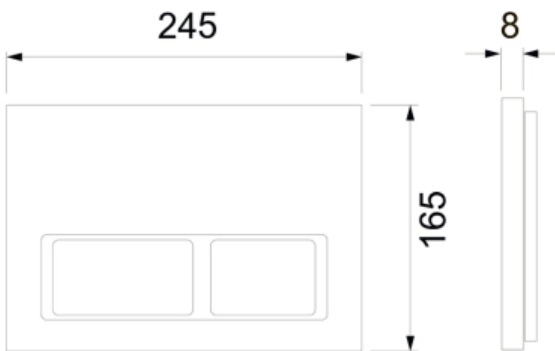

Актуальная и полная информация по продукту на сайте <https://tece-market.ru>